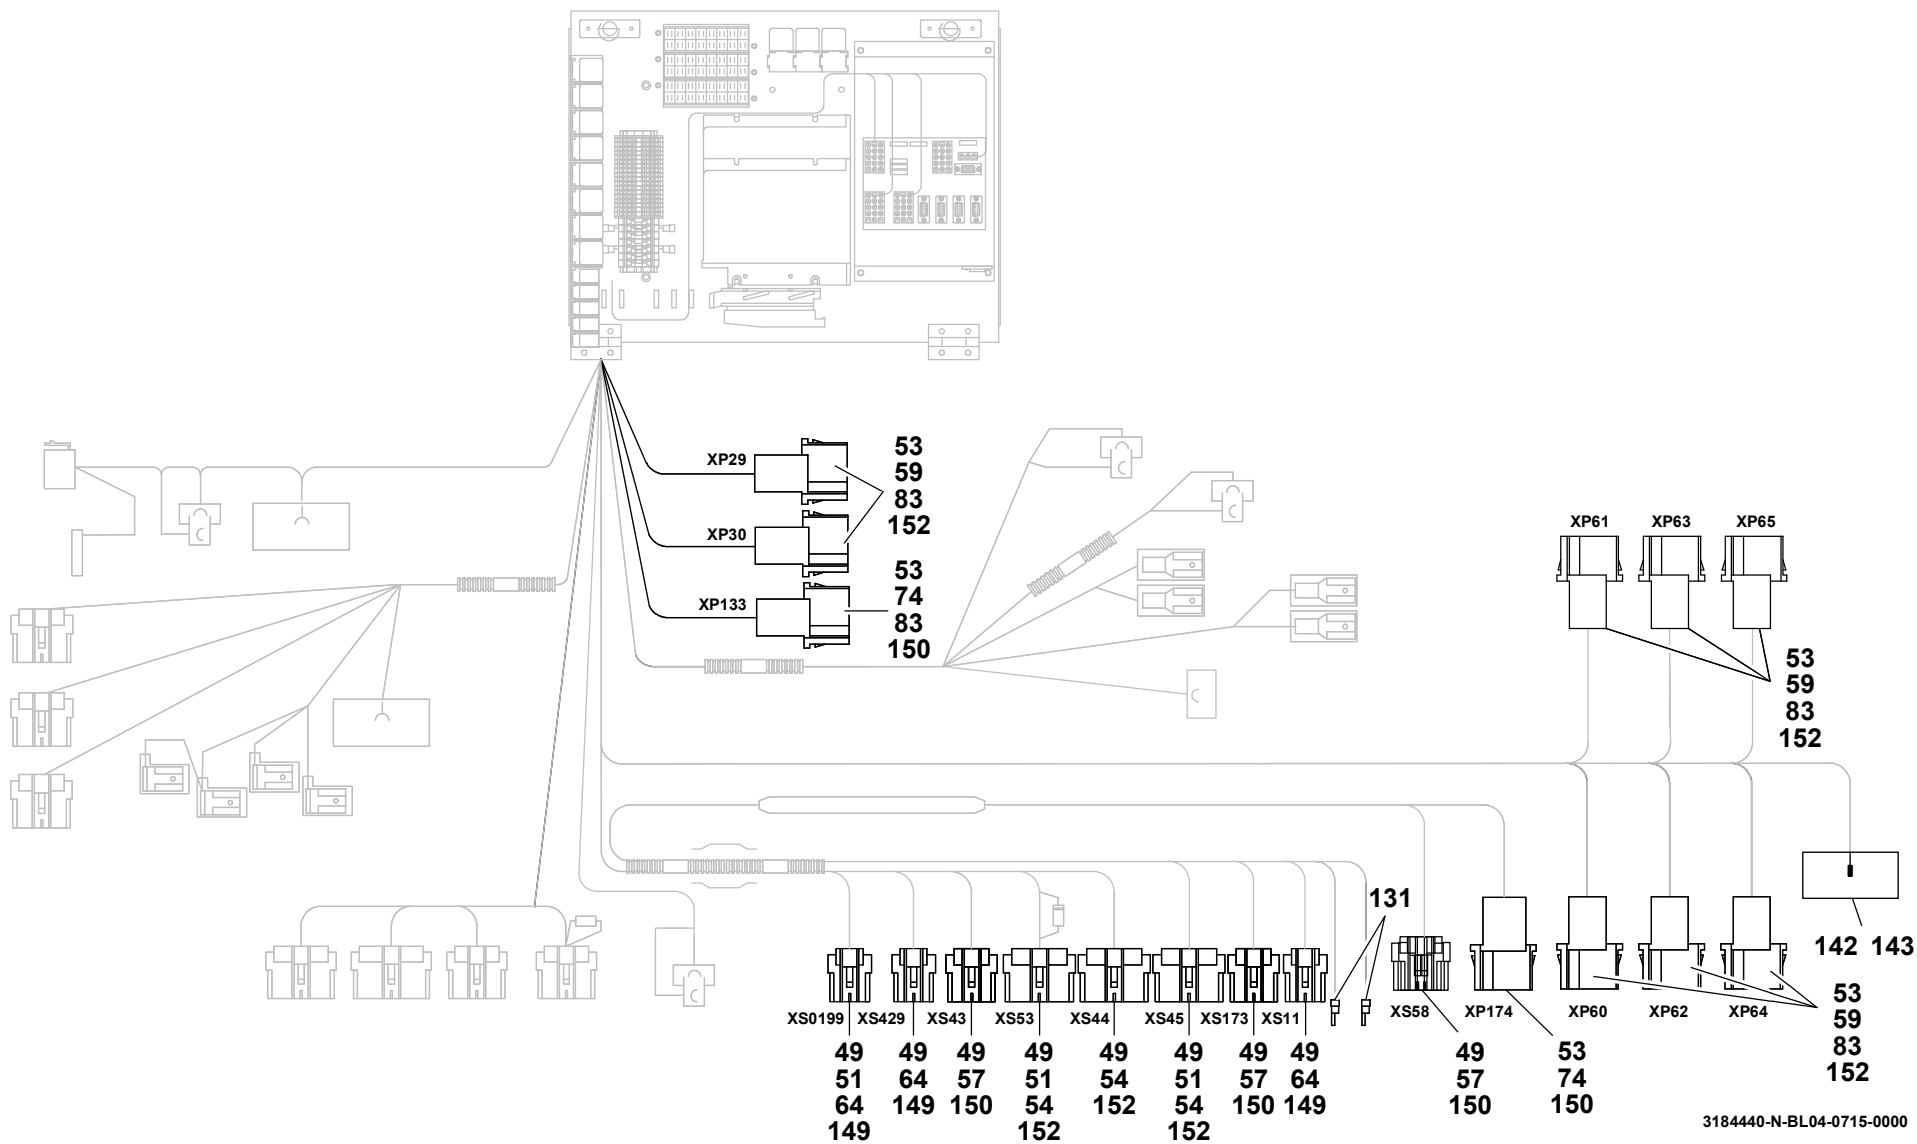

9	113	6	8	10	8	8	8
---	-----	---	---	----	---	---	---

6	6	9	11	7	10	10	10
---	---	---	----	---	----	----	----

7	7	7	6	8	8	10	6
---	---	---	---	---	---	----	---

E.-TEILE ELEKTRONIKPLATTE  
ELECTR. PARTS, ELECTRONICPLATE

07.15

**3184440-ETL N**

3/6

**GMK 4100  
BE 630  
G 807**

E.-TEILE ELEKTRONIKPLATTE  
ELECTR. PARTS, ELECTRONICPLATE

BILDTAFEL  
PICTORIAL DISPLAY

07.15

**3184440-ETL N**

4/6

**GMK 4100  
BE 630  
G 807**

**GROVE**

E.-TEILE ELEKTRONIKPLATTE  
ELECTR. PARTS, ELECTRONICPLATE

BILDTAFEL  
PICTORIAL DISPLAY

07.15

**3184440-ETL N**

5/6

**GMK 4100**  
**BE 630**  
**G 807**

E.-TEILE ELEKTRONIKPLATTE  
ELECTR. PARTS, ELECTRONICPLATE

BILDTAFEL  
PICTORIAL DISPLAY

07.15

**3184440-ETL N**

6/6

**GMK 4100  
BE 630  
G 807**