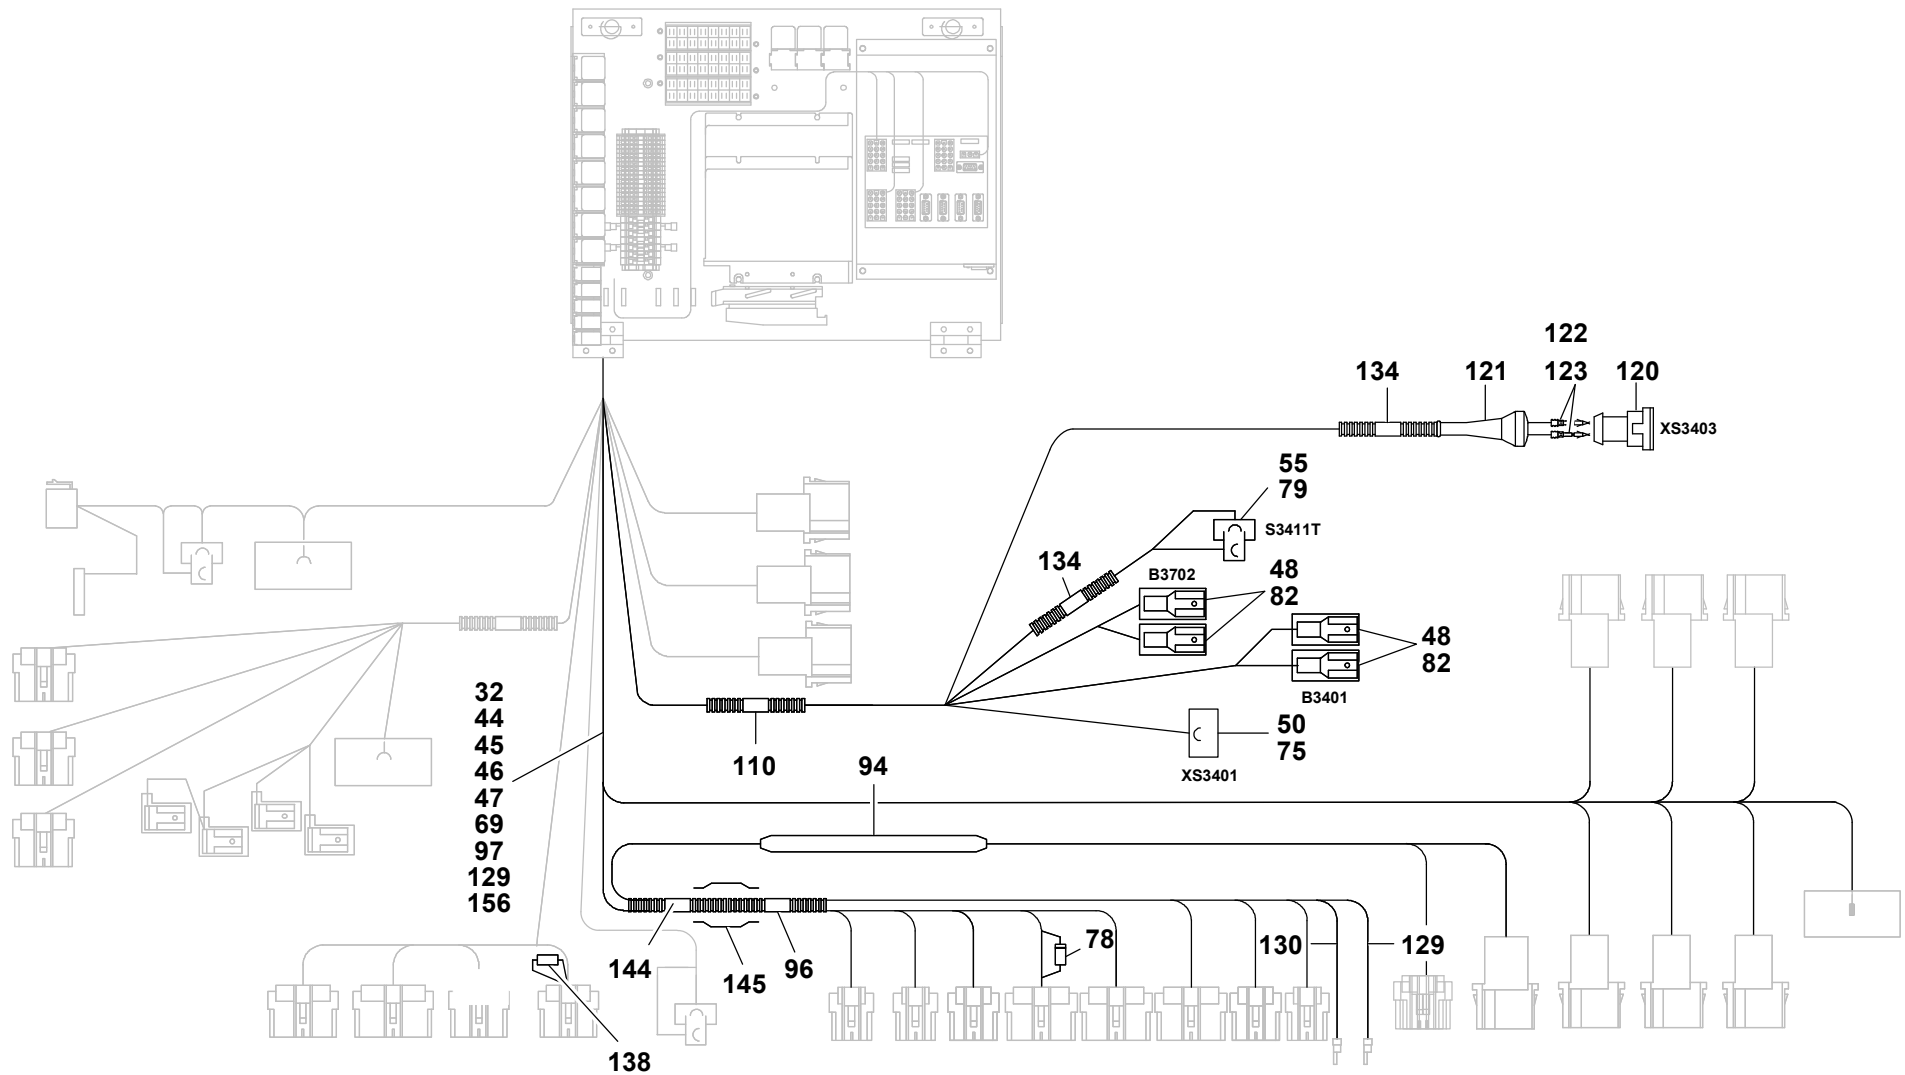

4/6

**GMK 4100  
BE 630  
G 807**

**GROVE**

E.-TEILE ELEKTRONIKPLATTE  
ELECTR. PARTS, ELECTRONICPLATE

BILDTAFEL  
PICTORIAL DISPLAY

07.15

**3184440-ETL N**

5/6

**GMK 4100**  
**BE 630**  
**G 807**

E.-TEILE ELEKTRONIKPLATTE  
ELECTR. PARTS, ELECTRONICPLATE

BILDTAFEL  
PICTORIAL DISPLAY

07.15

**3184440-ETL N**

6/6

**GMK 4100  
BE 630  
G 807**